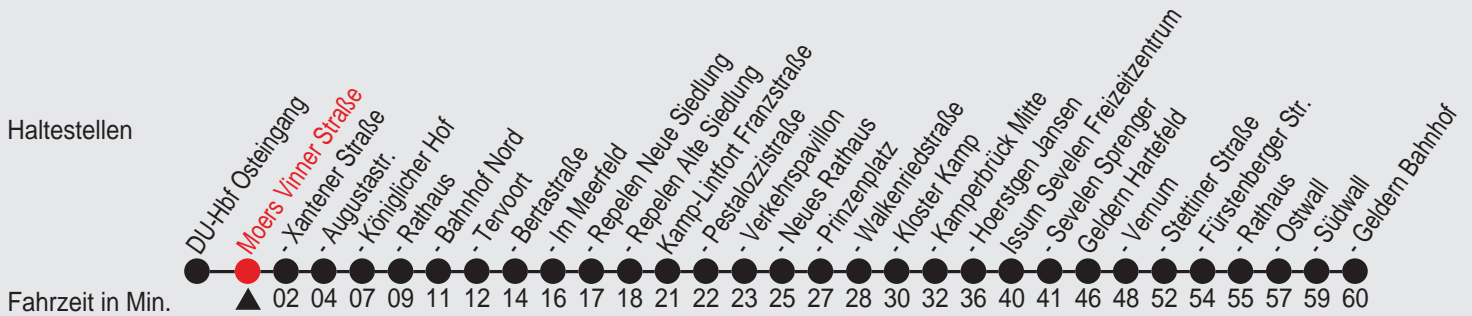

Fahrplan

Gültig ab 13.12.2015

Alle Angaben ohne Gewähr

36303/1 Vinner Straße 25S30_n08 H

SB30

Richtung: Geldern Bahnhof

Uhr	montags - freitags
5	47
6	46
7	16 ^D 46
8	16 ^D 46
9	16 ^D 46
10	16 ^D 46
11	16 ^D 46
12	16 ^D 46
13	16 ^D 46
14	16 ^D 46
15	16 ^D 46
16	16 ^D 46
17	16 ^D 46
18	16 ^D 46
19	19 ^D 49
20	49 ^C
21	19 ^C
22	

Uhr	samstags
5	47
6	46
7	16 ^D 46
8	16 ^D 46
9	16 ^D 46
10	16 ^D 46
11	16 ^D 46
12	16 ^D 46
13	16 ^D 46
14	16 ^D 46
15	16 ^D 46 ^B 46 ^A _D
16	16 ^C 46 ^B _D
17	16 ^B _C 46 ^B _D
18	16 ^B _C 46 ^B _C
19	
20	
21	
22	

Uhr	sonn- und feiertags
5	
6	
7	
8	
9	
10	
11	
12	
13	16 ^D 46 ^C
14	46 ^D
15	46 ^C
16	46 ^D
17	46 ^C
18	46 ^D
19	
20	
21	
22	

A=nur 24.12.

B=nicht 24.12.

C=bis Moers Königlicher Hof

D=bis Kamp-Lintfort Neues Rathaus