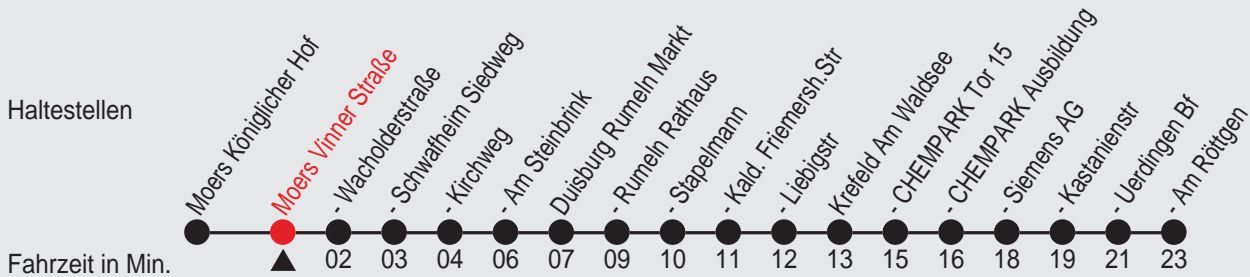

Fahrplan

Gültig ab 13.12.2015

Alle Angaben ohne Gewähr

36303/2 Vinner Straße 25S80_n08 H

SB80

Richtung: Krefeld Am Röttgen

Uhr	montags - freitags	
4	40	
5	13	40
6	10	40
7	10	40
8	10	40
9	10	40
10	10	40
11	10	40
12	10	40
13	10	40
14	10	40
15	10	40
16	10	40
17	10	40
18	10	39
19	05	35
20	05	35
21	35	
22	35	

Uhr	samstags	
4		
5	50	
6	47	
7	47	
8	47	
9	18	47
10	18	48
11	18	48
12	18	48
13	18	48
14	18	48
15	18	47 ^A
16	18 ^A	47 ^A
17	47 ^A	
18		
19	03 ^A	
20	03 ^B	
21	03 ^B	
22	03 ^B	

Uhr	sonn- und feiertags	
4		
5		
6		
7		
8	49	
9	49	
10	49	
11	49	
12	49	
13	49	
14	49	
15	49	
16	49	
17	49	
18		
19	06	
20		
21		
22		

A=nicht 24.12.

B=nicht 24. und 31.12.