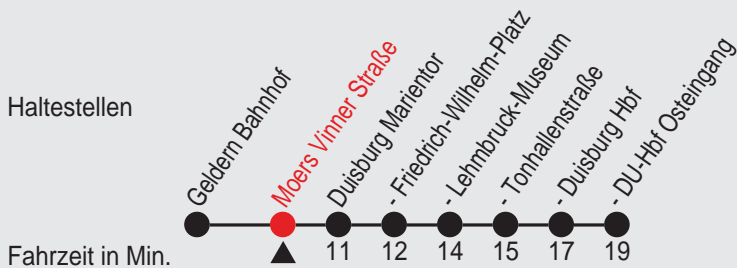

# Fahrplan

Gültig ab 13.12.2015

Alle Angaben ohne Gewähr

36303/2 Vinner Straße 25S30\_n08 R

## SB30

Richtung: DU-Hbf Osteingang

Uhr	montags - freitags	
5	07	59
6	15	27 53
7	03	27
8	03	33
9	03	33
10	03	33
11	03	33
12	03	33
13	03	33
14	03	33
15	03	33
16	03	33
17	03	33
18	03	33
19	03	
20	04	33
21		
22		

Uhr	sonn- und feiertags	
5		
6		
7		
8		
9		
10		
11		
12		
13	03	
14	03	
15	03	
16	03	
17	03	
18	03	
19		
20		
21		
22		

A=nicht 24.12.