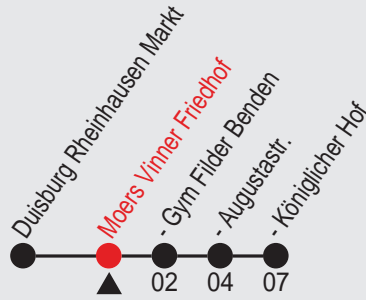

Fahrplan

Gültig ab 13.12.2015

Alle Angaben ohne Gewähr

36405/1 Vinner Friedhof 25914_n08 R

914

Richtung: Moers Königlicher Hof

Haltestellen

Uhr montags - freitags		Uhr samstags		Uhr sonn- und feiertags	
5					
6					
7	30 ^A 33 ^A				
8	35 ^A				
9					
10					
11					
12					
13					
14					
15					
16					
17					
18					
19					
20					
21					
22					